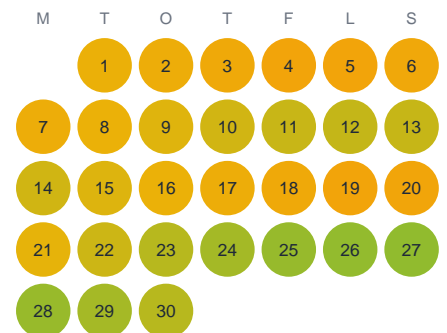

Huggtabell 2026 — Rotselet

Rotselet · Västerbotten · huggtabell.se · modell v1 (2026-06)

Januari

Februari

Mars

April

Maj

Juni

Juli

Augusti

September

Oktober

November

December