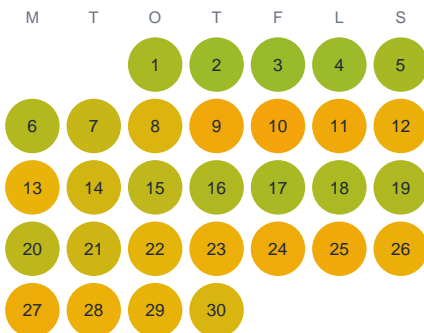

Huggtabell 2026 — Rostockasjön

Rostockasjön · Kalmar · huggtabell.se · modell v1 (2026-06)

Januari

Februari

Mars

April

Maj

Juni

Juli

Augusti

September

Oktober

November

December