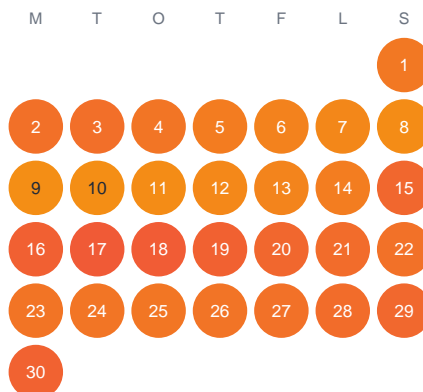

Huggtabell 2026 — Rostockasjön

Rostockasjön · Kalmar · huggtabell.se · modell v1 (2026-06)

Januari

Februari

Mars

April

Maj

Juni

Juli

Augusti

September

Oktober

November

December