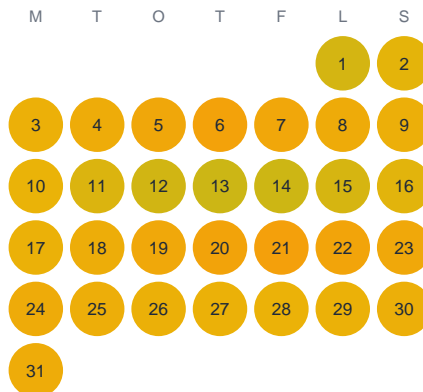

Huggtabell 2026 — Rostockasjön

Rostockasjön · Kalmar · huggtabell.se · modell v1 (2026-06)

Januari

Februari

Mars

April

Maj

Juni

Juli

Augusti

September

Oktober

November

December