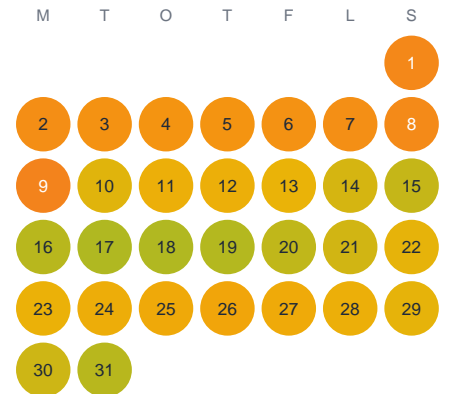

Huggtabell 2026 — Rostockasjön

Rostockasjön · Kalmar · huggtabell.se · modell v1 (2026-06)

Januari

Februari

Mars

April

Maj

Juni

Juli

Augusti

September

Oktober

November

December