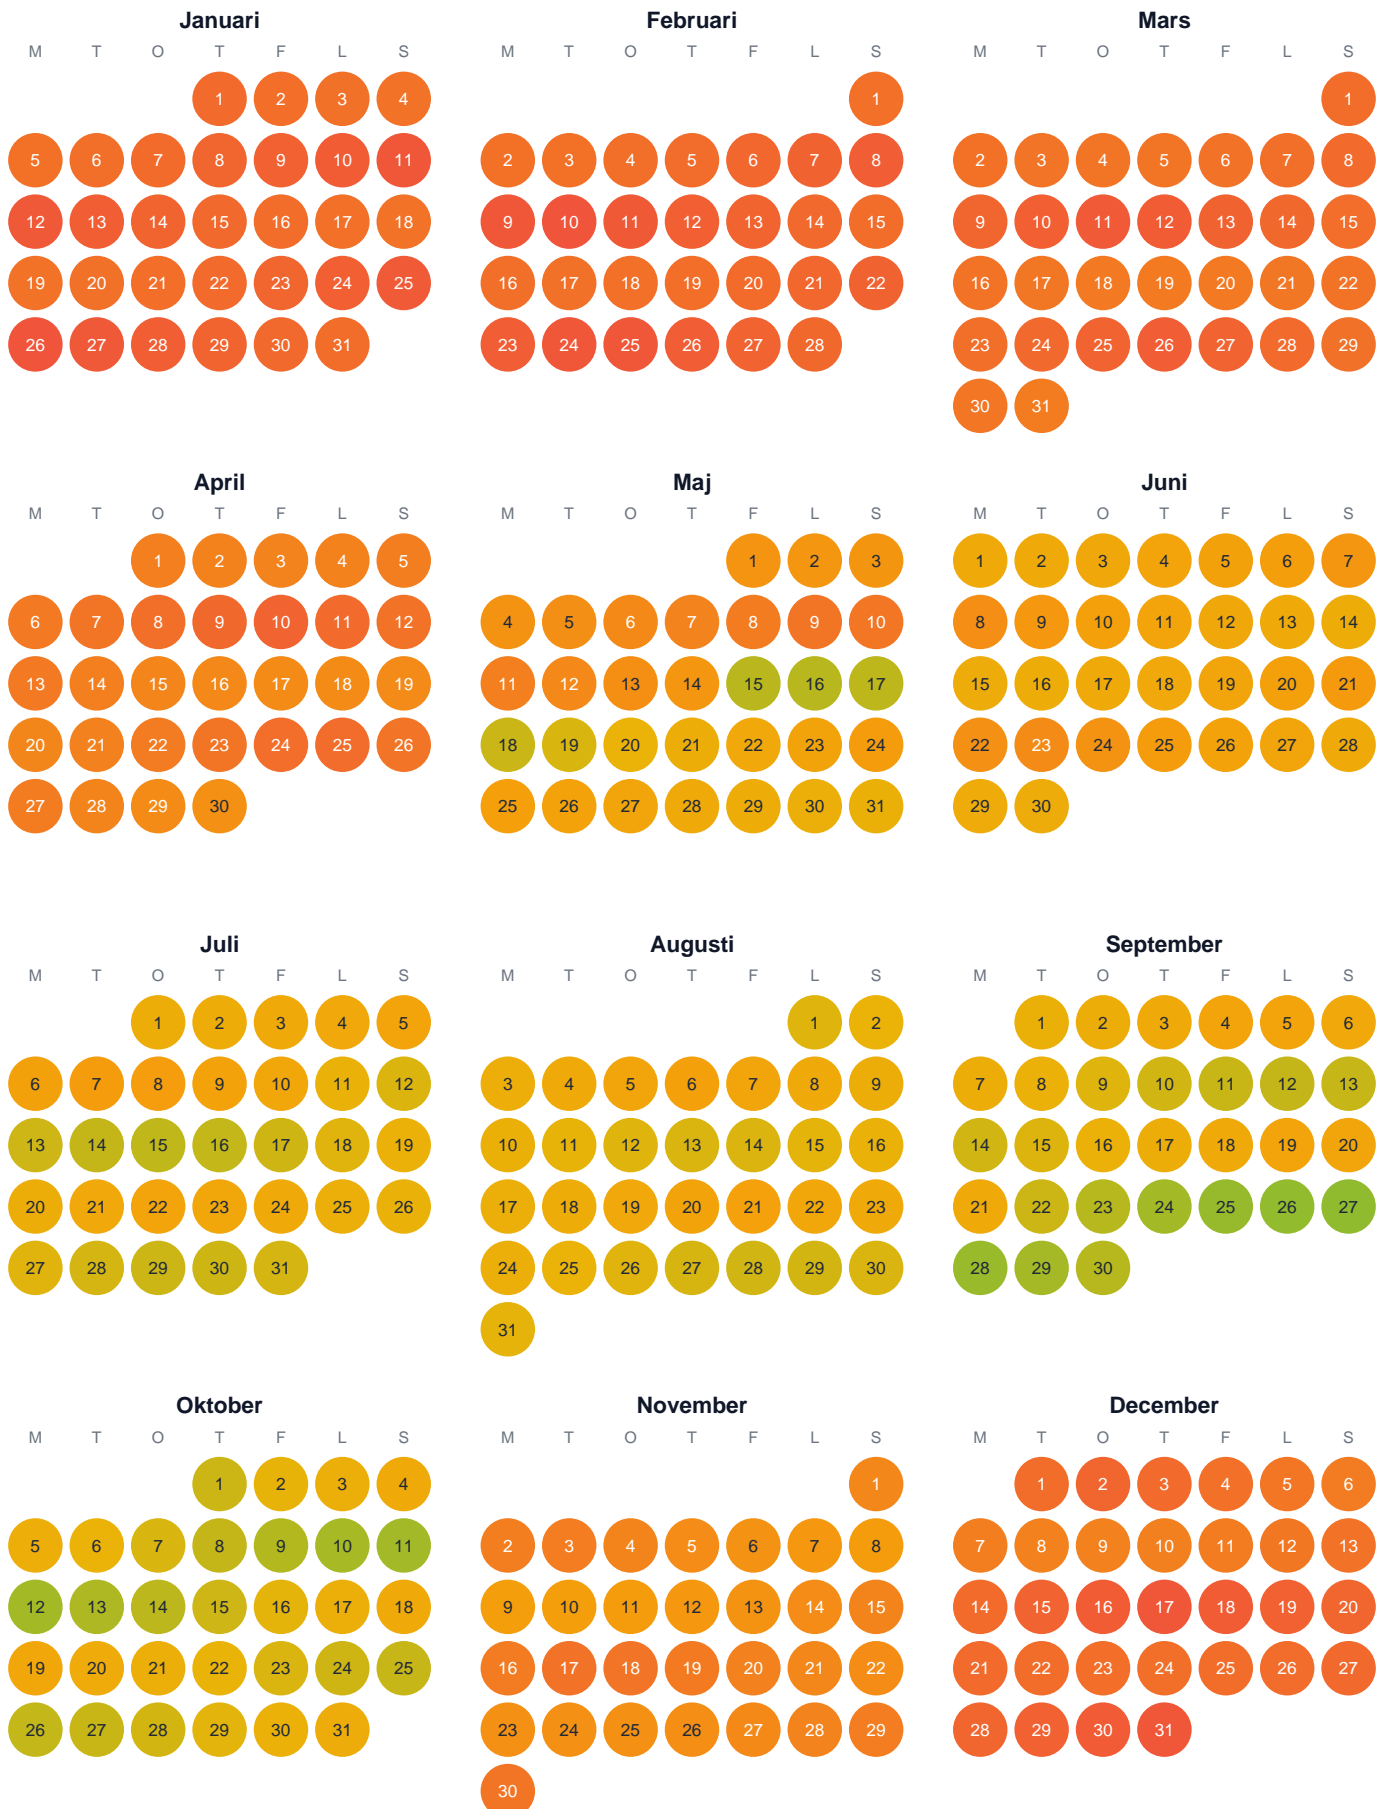

Huggtabell 2026 — Roskbäckjärnen

Roskbäckjärnen · Västerbotten · huggtabell.se · modell v1 (2026-06)

Trög Topp