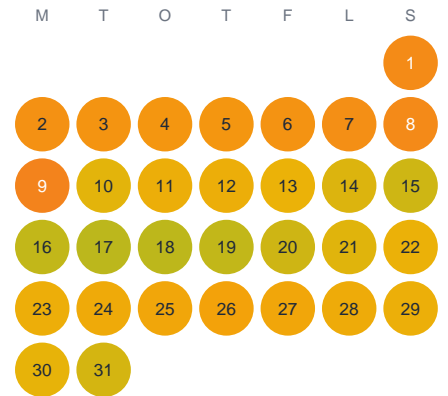

Huggtabell 2026 — Romasjön

Romasjön · Kronoberg · huggtabell.se · modell v1 (2026-06)

Januari

Februari

Mars

April

Maj

Juni

Juli

Augusti

September

Oktober

November

December