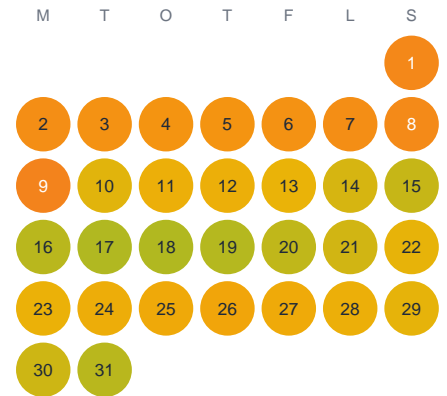

Huggtabell 2026 — Rolstorpsjön

Rolstorpsjön · Skåne · huggtabell.se · modell v1 (2026-06)

Januari

Februari

Mars

April

Maj

Juni

Juli

Augusti

September

Oktober

November

December