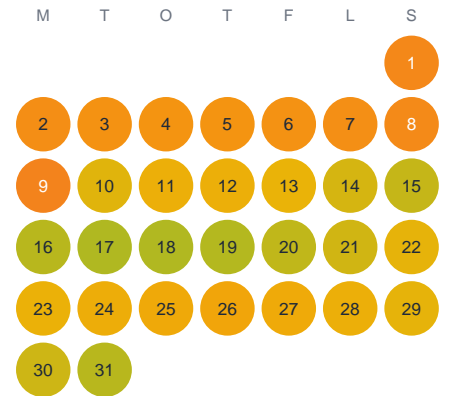

Huggtabell 2026 — Rolsmosjön

Rolsmosjön · Kronoberg · huggtabell.se · modell v1 (2026-06)

Januari

Februari

Mars

April

Maj

Juni

Juli

Augusti

September

Oktober

November

December