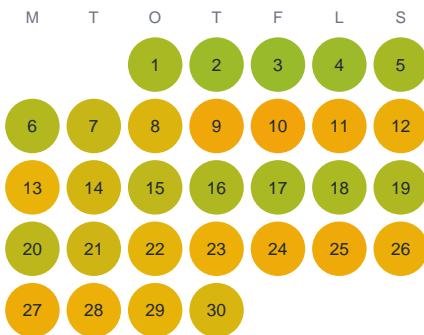

Huggtabell 2026 — Rolsmosjön

Rolsmosjön · Kronoberg · huggtabell.se · modell v1 (2026-06)

Januari

Februari

Mars

April

Maj

Juni

Juli

Augusti

September

Oktober

November

December