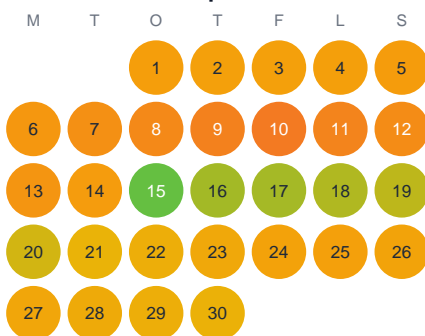

Huggtabell 2026 — Rolamp

Rolamp · Värmland · huggtabell.se · modell v1 (2026-06)

Januari

Februari

Mars

April

Maj

Juni

Juli

Augusti

September

Oktober

November

December