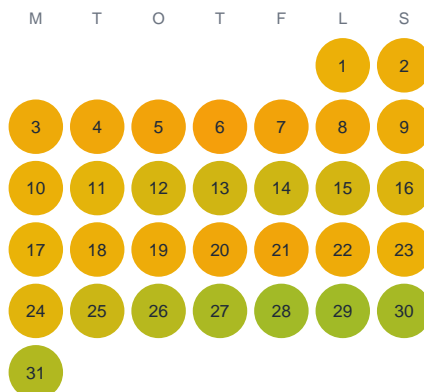

Huggtabell 2026 — Rolamp

Rolamp · Värmland · huggtabell.se · modell v1 (2026-06)

Januari

Februari

Mars

April

Maj

Juni

Juli

Augusti

September

Oktober

November

December