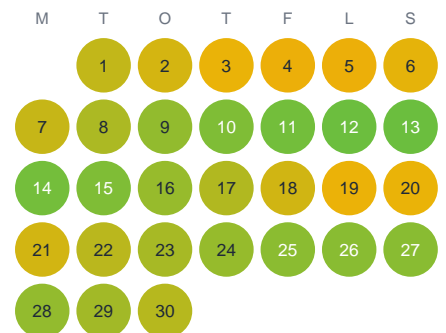

Huggtabell 2026 — Rolamp

Rolamp · Värmland · huggtabell.se · modell v1 (2026-06)

Januari

Februari

Mars

April

Maj

Juni

Juli

Augusti

September

Oktober

November

December