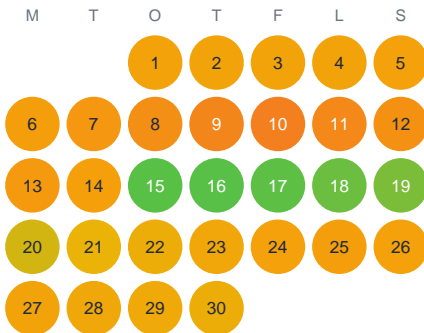

Huggtabell 2026 — Roklamm

Roklamm · Gävleborg · huggtabell.se · modell v1 (2026-06)

Januari

Februari

Mars

April

Maj

Juni

Juli

Augusti

September

Oktober

November

December