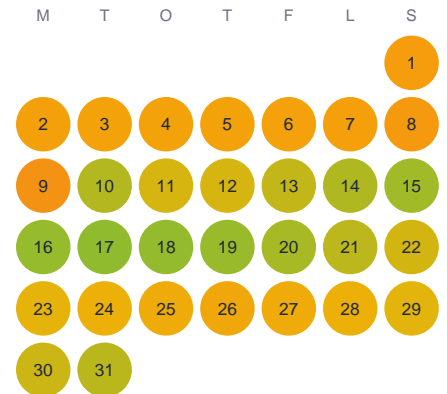

Huggtabell 2026 — Rogbergasjön

Rogbergasjön · Jönköping · huggtabell.se · modell v1 (2026-06)

Januari

Februari

Mars

April

Maj

Juni

Juli

Augusti

September

Oktober

November

December