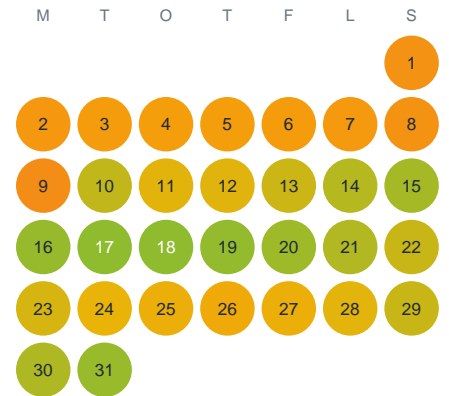

Huggtabell 2026 — Rogölen

Rogölen · Jönköping · huggtabell.se · modell v1 (2026-06)

Januari

Februari

Mars

April

Maj

Juni

Juli

Augusti

September

Oktober

November

December