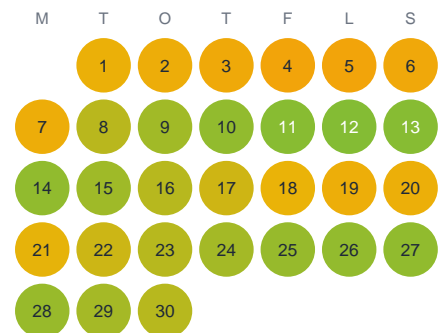

Huggtabell 2026 — Riteljaure

Riteljaure · Norrbotten · huggtabell.se · modell v1 (2026-06)

Januari

Februari

Mars

April

Maj

Juni

Juli

Augusti

September

Oktober

November

December