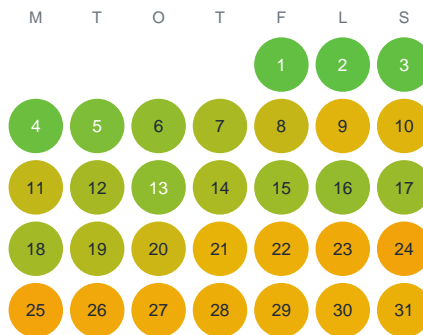

Huggtabell 2026 — Risolamm

Risolamm · Gävleborg · huggtabell.se · modell v1 (2026-06)

Januari

Februari

Mars

April

Maj

Juni

Juli

Augusti

September

Oktober

November

December