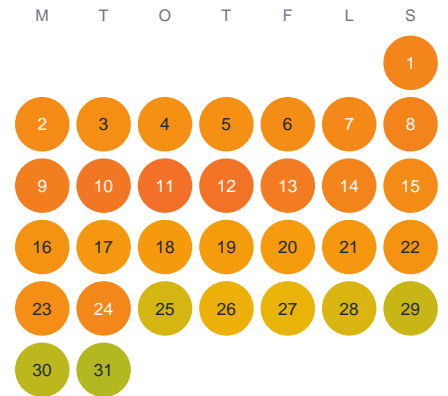

Huggtabell 2026 — Rishageröd Vatten

Rishageröd Vatten · Västra Götaland · huggtabell.se · modell v1 (2026-06)

Januari

Februari

Mars

April

Maj

Juni

Juli

Augusti

September

Oktober

November

December