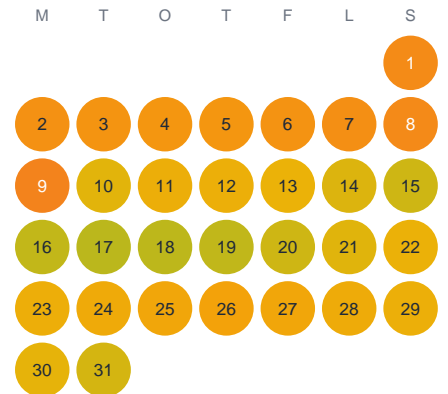

Huggtabell 2026 — Risborn

Risborn · Jönköping · huggtabell.se · modell v1 (2026-06)

Januari

Februari

Mars

April

Maj

Juni

Juli

Augusti

September

Oktober

November

December