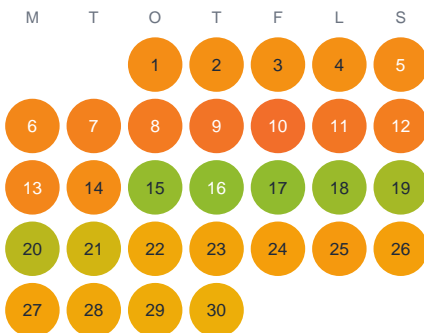

Huggtabell 2026 — Risbergssjön

Risbergssjön · Gävleborg · huggtabell.se · modell v1 (2026-06)

Januari

Februari

Mars

April

Maj

Juni

Juli

Augusti

September

Oktober

November

December