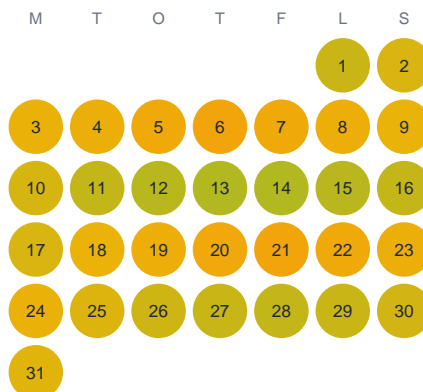

Huggtabell 2026 — Risbergssjön

Risbergssjön · Gävleborg · huggtabell.se · modell v1 (2026-06)

Januari

Februari

Mars

April

Maj

Juni

Juli

Augusti

September

Oktober

November

December