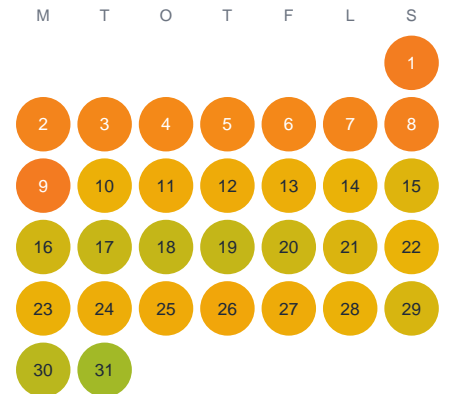

Huggtabell 2026 — Risagölen

Risagölen · Jönköping · huggtabell.se · modell v1 (2026-06)

Januari

Februari

Mars

April

Maj

Juni

Juli

Augusti

September

Oktober

November

December