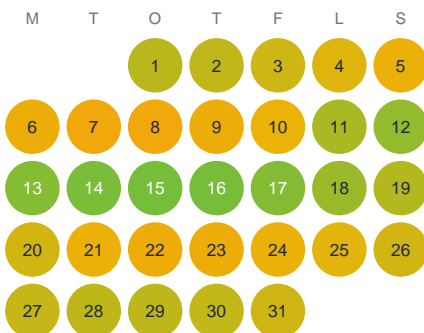

Huggtabell 2026 — Risagölen

Risagölen · Jönköping · huggtabell.se · modell v1 (2026-06)

Januari

Februari

Mars

April

Maj

Juni

Juli

Augusti

September

Oktober

November

December