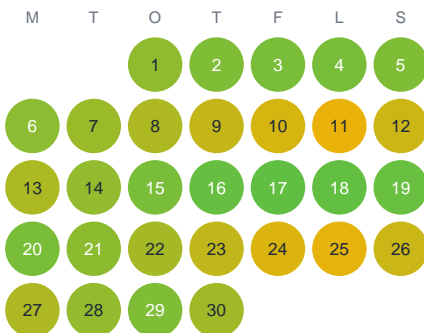

Huggtabell 2026 — Risagölen

Risagölen · Jönköping · huggtabell.se · modell v1 (2026-06)

Januari

Februari

Mars

April

Maj

Juni

Juli

Augusti

September

Oktober

November

December