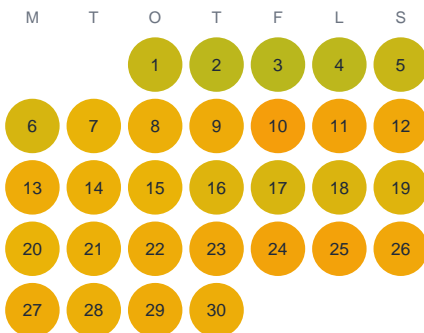

Huggtabell 2026 — Risagöl

Risagöl · Kalmar · huggtabell.se · modell v1 (2026-06)

Januari

Februari

Mars

April

Maj

Juni

Juli

Augusti

September

Oktober

November

December