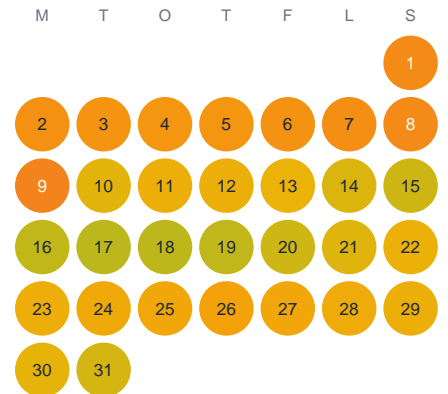

Huggtabell 2026 — Risagöl

Risagöl · Kalmar · huggtabell.se · modell v1 (2026-06)

Januari

Februari

Mars

April

Maj

Juni

Juli

Augusti

September

Oktober

November

December