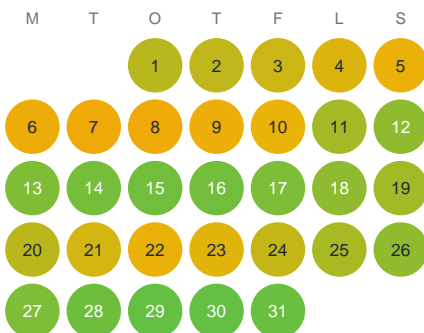

Huggtabell 2026 — Rinttjärn

Rinttjärn · Värmland · huggtabell.se · modell v1 (2026-06)

Januari

Februari

Mars

April

Maj

Juni

Juli

Augusti

September

Oktober

November

December