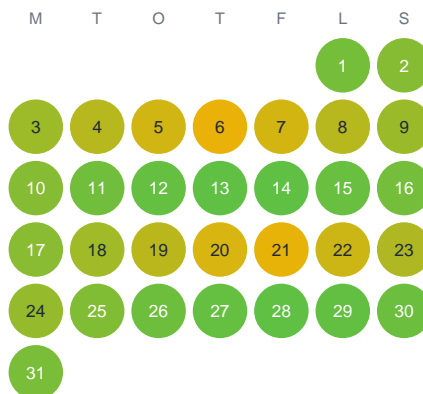

Huggtabell 2026 — Rinttjärn

Rinttjärn · Värmland · huggtabell.se · modell v1 (2026-06)

Januari

Februari

Mars

April

Maj

Juni

Juli

Augusti

September

Oktober

November

December