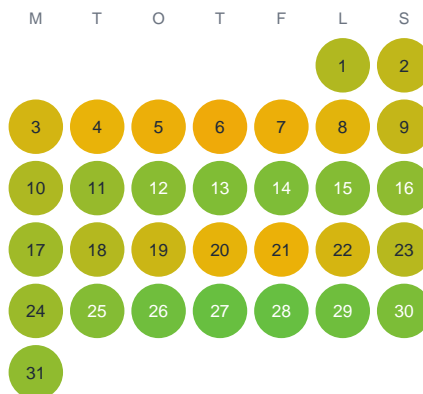

Huggtabell 2026 — Rinnforstjärnen

Rinnforstjärnen · Värmland · huggtabell.se · modell v1 (2026-06)

Januari

Februari

Mars

April

Maj

Juni

Juli

Augusti

September

Oktober

November

December