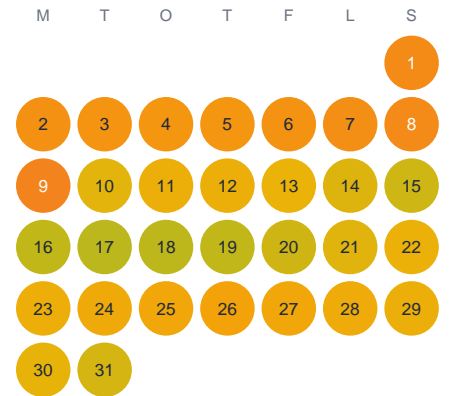

Huggtabell 2026 — Rinkabysjön

Rinkabysjön · Kronoberg · huggtabell.se · modell v1 (2026-06)

Januari

Februari

Mars

April

Maj

Juni

Juli

Augusti

September

Oktober

November

December