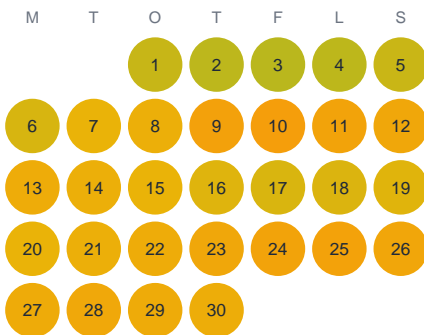

Huggtabell 2026 — Rinkabysjön

Rinkabysjön · Kronoberg · huggtabell.se · modell v1 (2026-06)

Januari

Februari

Mars

April

Maj

Juni

Juli

Augusti

September

Oktober

November

December