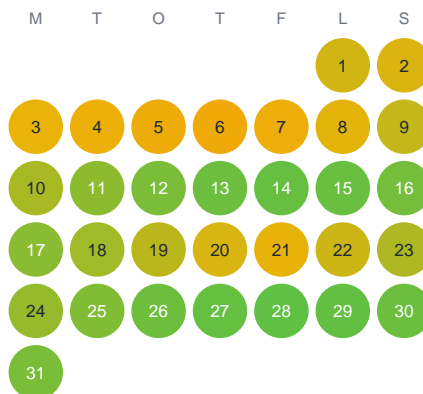

Huggtabell 2026 — Rikarsjön

Rikarsjön · Västerbotten · huggtabell.se · modell v1 (2026-06)

Januari

Februari

Mars

April

Maj

Juni

Juli

Augusti

September

Oktober

November

December