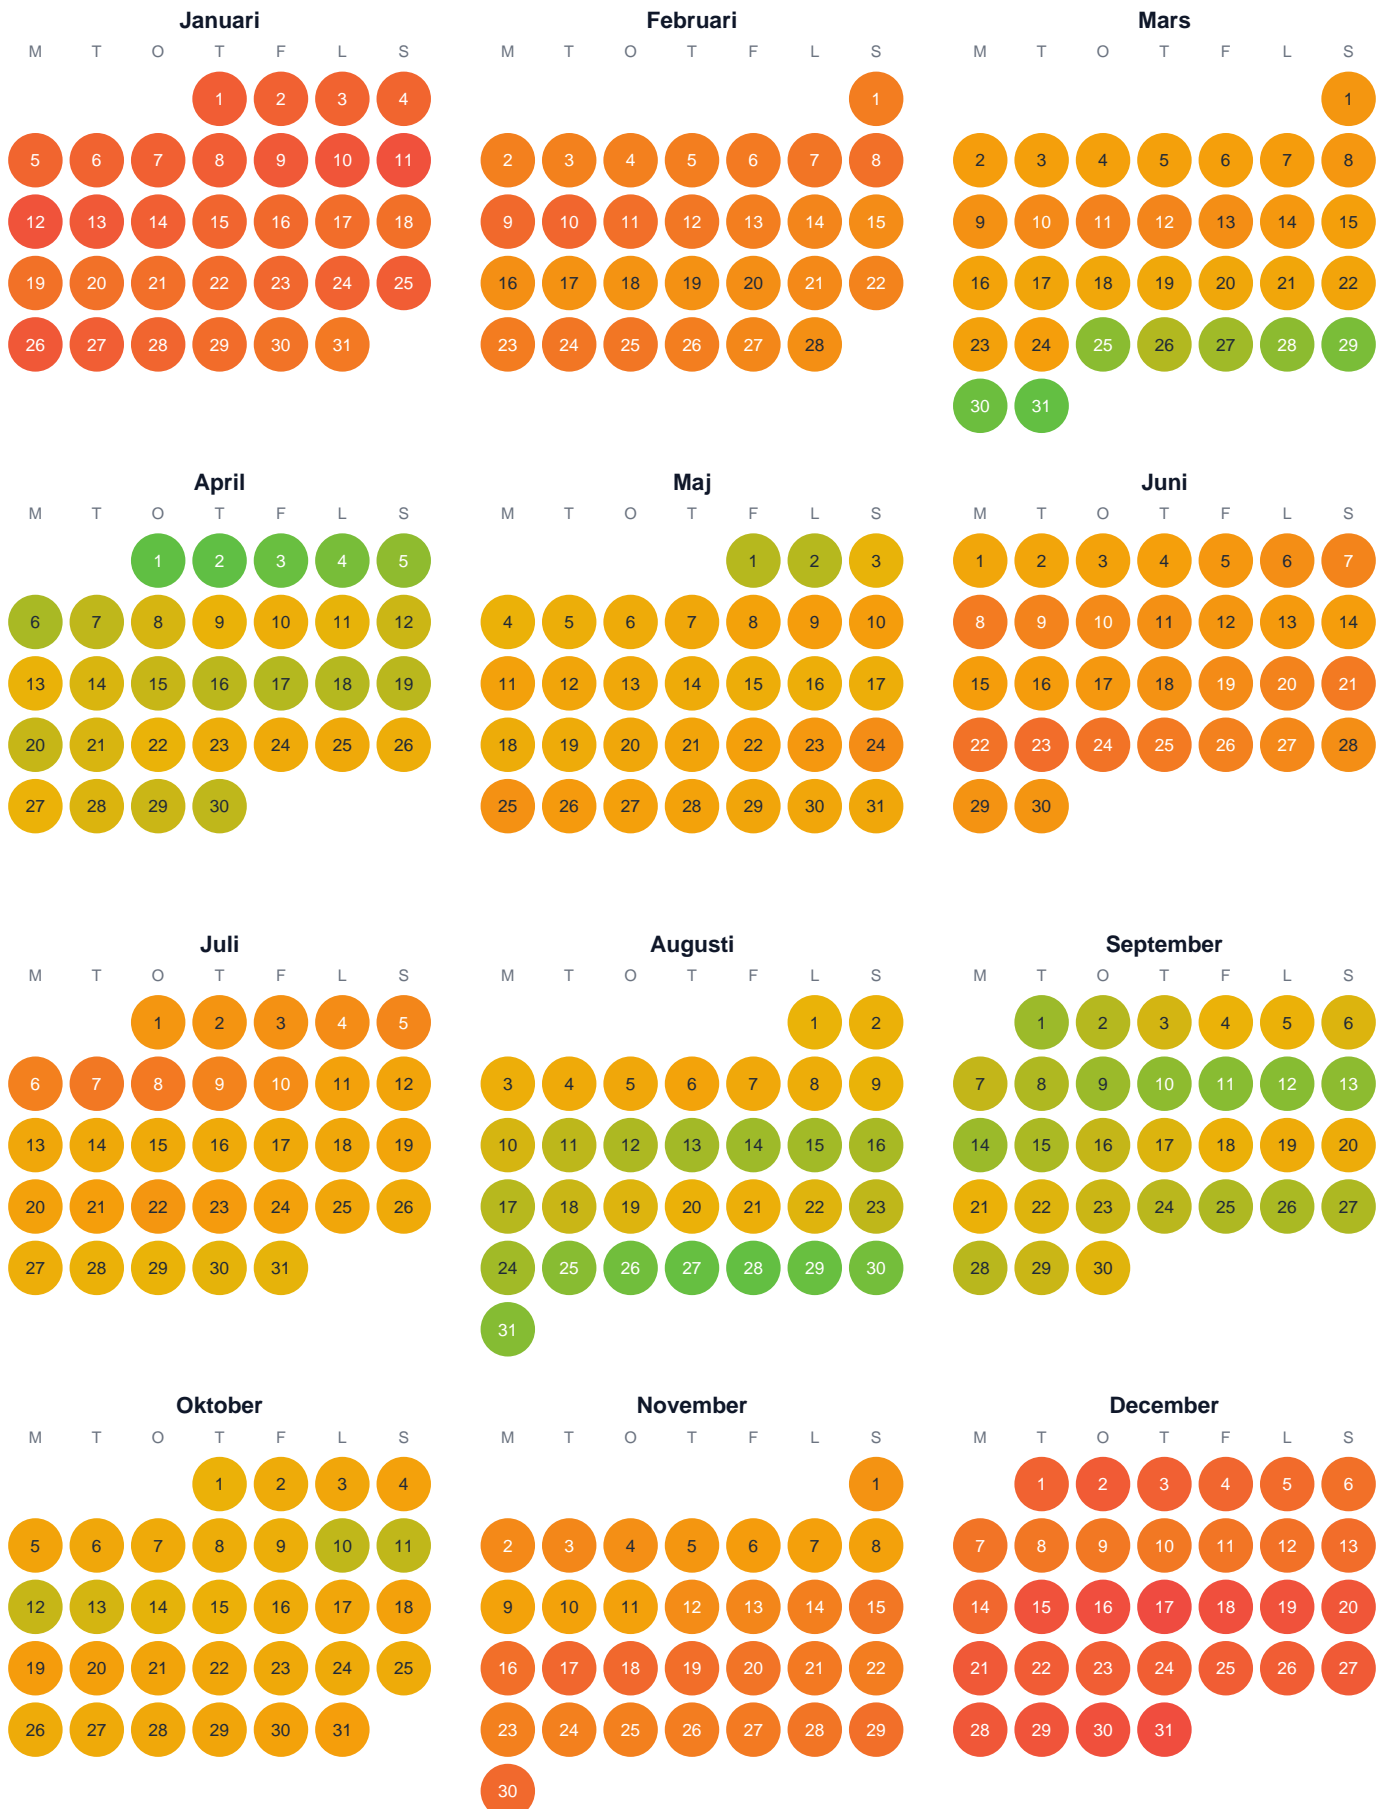

Huggtabell 2026 — Restad Långevatten

Restad Långevatten · Västra Götaland · huggtabell.se · modell v1 (2026-06)

Trög  Topp