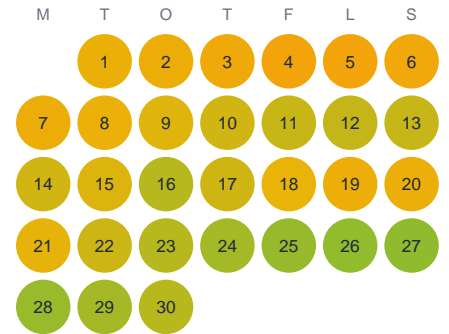

Huggtabell 2026 — Renträsket

Renträsket · Norrbotten · huggtabell.se · modell v1 (2026-06)

Januari

Februari

Mars

April

Maj

Juni

Juli

Augusti

September

Oktober

November

December