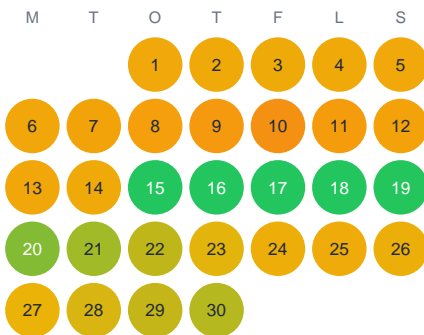

Huggtabell 2026 — Redsjösjön

Redsjösjön · Gävleborg · huggtabell.se · modell v1 (2026-06)

Januari

Februari

Mars

April

Maj

Juni

Juli

Augusti

September

Oktober

November

December