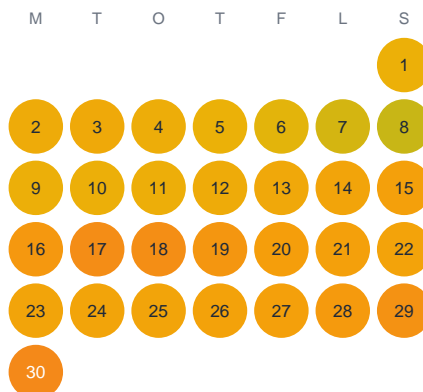

Huggtabell 2026 — Redsjösjön

Redsjösjön · Gävleborg · huggtabell.se · modell v1 (2026-06)

Januari

Februari

Mars

April

Maj

Juni

Juli

Augusti

September

Oktober

November

December