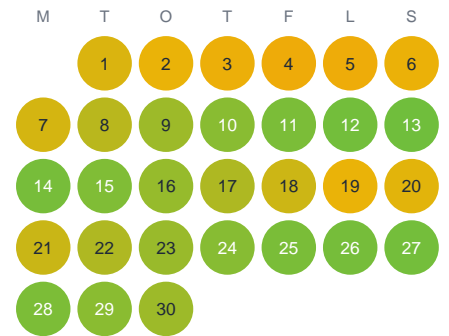

Huggtabell 2026 — Redsjösjön

Redsjösjön · Gävleborg · huggtabell.se · modell v1 (2026-06)

Januari

Februari

Mars

April

Maj

Juni

Juli

Augusti

September

Oktober

November

December