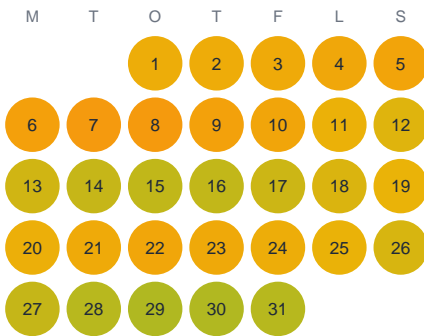

Huggtabell 2026 — Ravalen

Ravalen · Stockholm · huggtabell.se · modell v1 (2026-06)

Januari

Februari

Mars

April

Maj

Juni

Juli

Augusti

September

Oktober

November

December