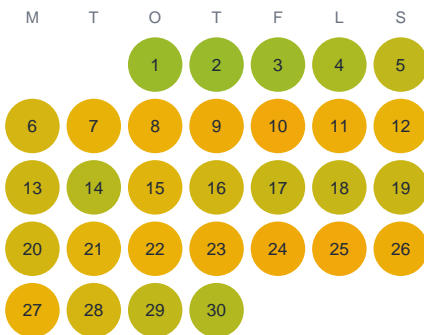

Huggtabell 2026 — Ravalen

Ravalen · Stockholm · huggtabell.se · modell v1 (2026-06)

Januari

Februari

Mars

April

Maj

Juni

Juli

Augusti

September

Oktober

November

December