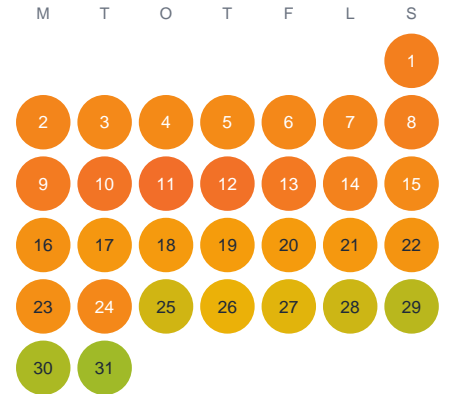

Huggtabell 2026 — Ravalen

Ravalen · Stockholm · huggtabell.se · modell v1 (2026-06)

Januari

Februari

Mars

April

Maj

Juni

Juli

Augusti

September

Oktober

November

December