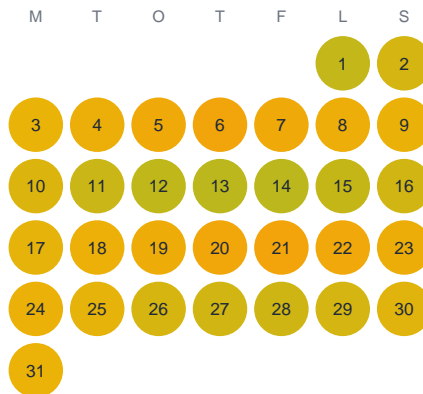

Huggtabell 2026 — Ravalen

Ravalen · Stockholm · huggtabell.se · modell v1 (2026-06)

Januari

Februari

Mars

April

Maj

Juni

Juli

Augusti

September

Oktober

November

December