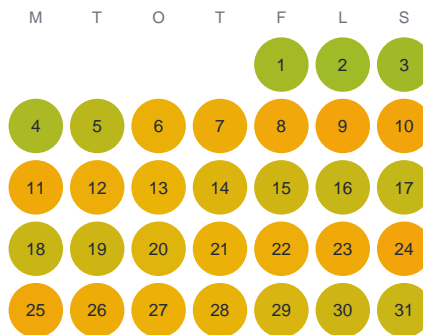

Huggtabell 2026 — Ravalen

Ravalen · Stockholm · huggtabell.se · modell v1 (2026-06)

Januari

Februari

Mars

April

Maj

Juni

Juli

Augusti

September

Oktober

November

December