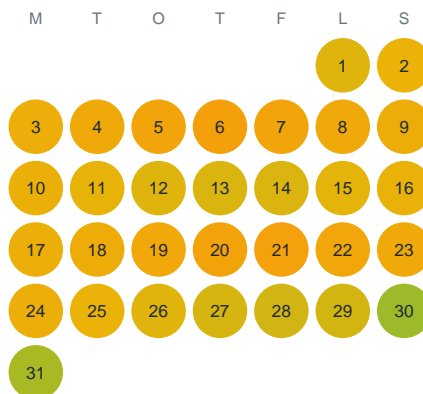

Huggtabell 2026 — Rautojauret

Rautojauret · Norrbotten · huggtabell.se · modell v1 (2026-06)

Januari

Februari

Mars

April

Maj

Juni

Juli

Augusti

September

Oktober

November

December