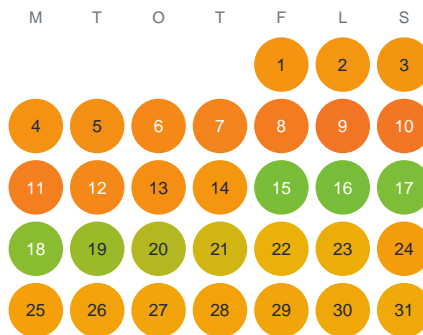

Huggtabell 2026 — Rautojauret

Rautojauret · Norrbotten · huggtabell.se · modell v1 (2026-06)

Januari

Februari

Mars

April

Maj

Juni

Juli

Augusti

September

Oktober

November

December