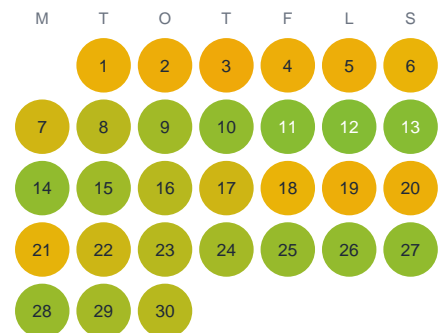

Huggtabell 2026 — Rautojaure

Rautojaure · Norrbotten · huggtabell.se · modell v1 (2026-06)

Januari

Februari

Mars

April

Maj

Juni

Juli

Augusti

September

Oktober

November

December