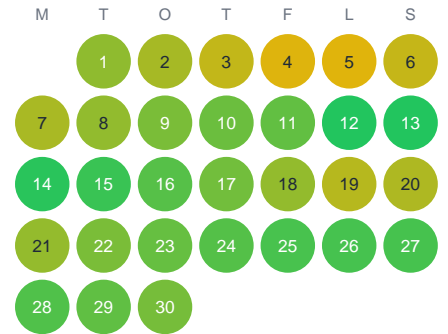

Huggtabell 2026 — Rautajaure

Rautajaure · Norrbotten · huggtabell.se · modell v1 (2026-06)

Januari

Februari

Mars

April

Maj

Juni

Juli

Augusti

September

Oktober

November

December