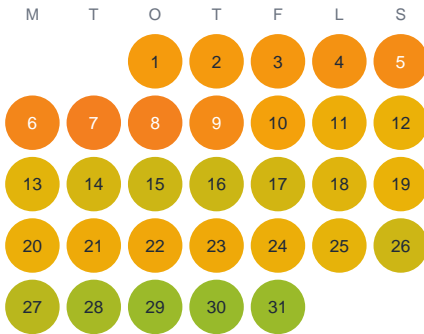

Huggtabell 2026 — Rautajaure

Rautajaure · Norrbotten · huggtabell.se · modell v1 (2026-06)

Januari

Februari

Mars

April

Maj

Juni

Juli

Augusti

September

Oktober

November

December