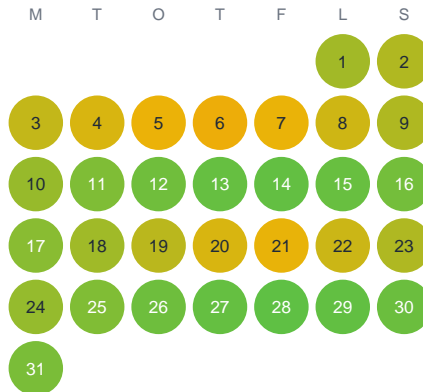

Huggtabell 2026 — Rautajaure

Rautajaure · Norrbotten · huggtabell.se · modell v1 (2026-06)

Januari

Februari

Mars

April

Maj

Juni

Juli

Augusti

September

Oktober

November

December