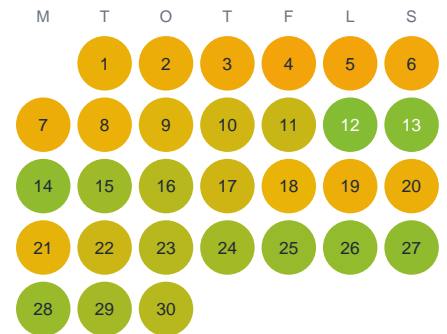

Huggtabell 2026 — Raukasavon

Raukasavon · Norrbotten · huggtabell.se · modell v1 (2026-06)

Januari

Februari

Mars

April

Maj

Juni

Juli

Augusti

September

Oktober

November

December