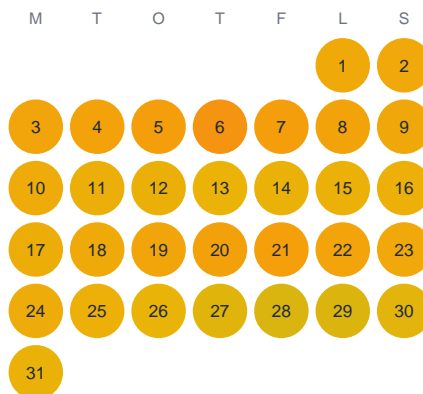

Huggtabell 2026 — Rattalamp

Rattalamp · Värmland · huggtabell.se · modell v1 (2026-06)

Januari

Februari

Mars

April

Maj

Juni

Juli

Augusti

September

Oktober

November

December