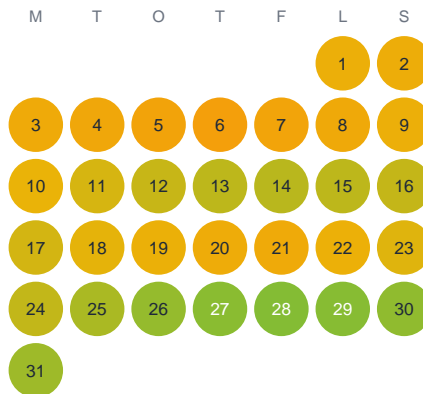

Huggtabell 2026 — Rannsjön

Rannsjön · Värmland · huggtabell.se · modell v1 (2026-06)

Januari

Februari

Mars

April

Maj

Juni

Juli

Augusti

September

Oktober

November

December