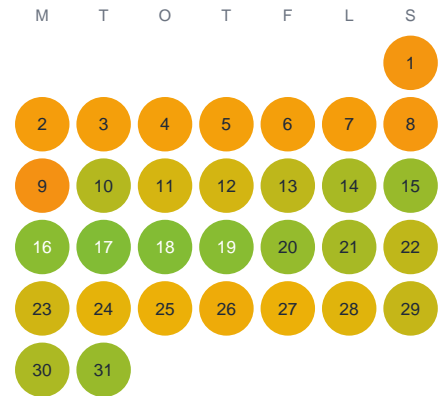

Huggtabell 2026 — Rangen

Rangen · Halland · huggtabell.se · modell v1 (2026-06)

Januari

Februari

Mars

April

Maj

Juni

Juli

Augusti

September

Oktober

November

December