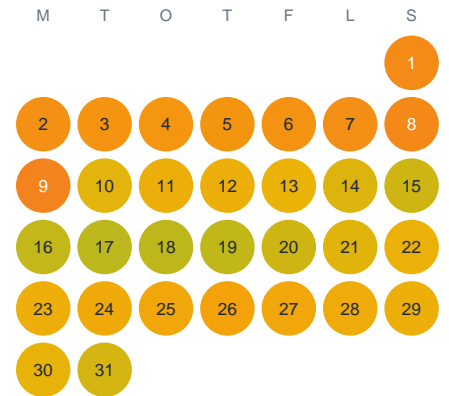

Huggtabell 2026 — Ramshultasjön

Ramshultasjön · Kronoberg · huggtabell.se · modell v1 (2026-06)

Januari

Februari

Mars

April

Maj

Juni

Juli

Augusti

September

Oktober

November

December