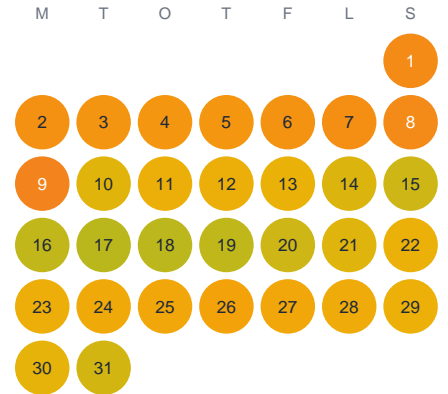

Huggtabell 2026 — Rammsjön

Rammsjön · Kalmar · huggtabell.se · modell v1 (2026-06)

Januari

Februari

Mars

April

Maj

Juni

Juli

Augusti

September

Oktober

November

December