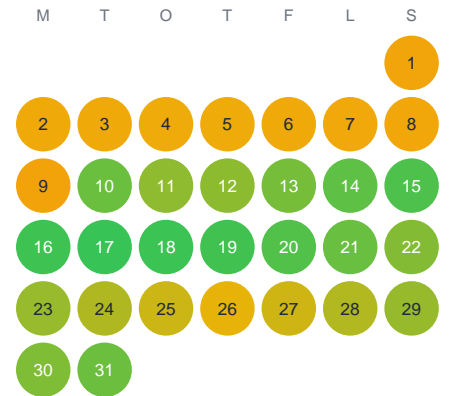

Huggtabell 2026 — Rammsjön

Rammsjön · Västra Götaland · huggtabell.se · modell v1 (2026-06)

Januari

Februari

Mars

April

Maj

Juni

Juli

Augusti

September

Oktober

November

December