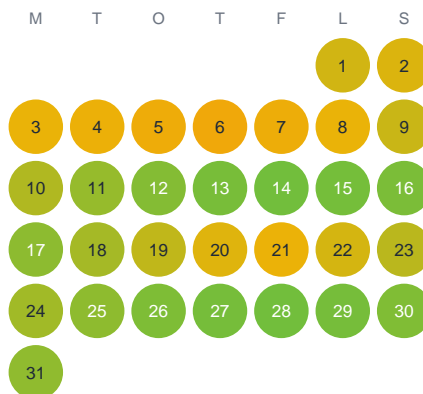

Huggtabell 2026 — Rammsjön

Rammsjön · Västra Götaland · huggtabell.se · modell v1 (2026-06)

Januari

Februari

Mars

April

Maj

Juni

Juli

Augusti

September

Oktober

November

December