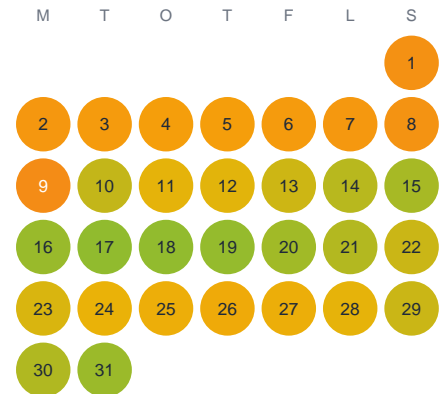

Huggtabell 2026 — Rammsjön

Rammsjön · Kronoberg · huggtabell.se · modell v1 (2026-06)

Januari

Februari

Mars

April

Maj

Juni

Juli

Augusti

September

Oktober

November

December