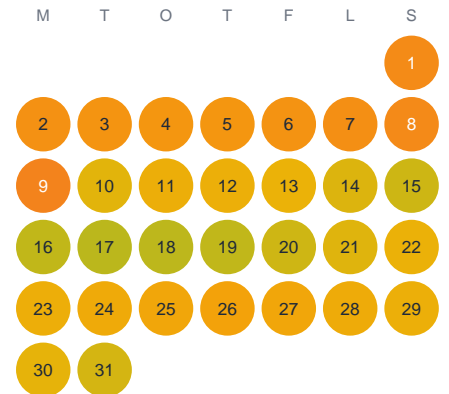

Huggtabell 2026 — Rammsjön

Rammsjön · Kalmar · huggtabell.se · modell v1 (2026-06)

Januari

Februari

Mars

April

Maj

Juni

Juli

Augusti

September

Oktober

November

December