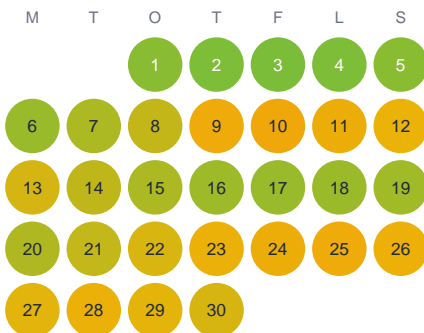

Huggtabell 2026 — Rammsjön

Rammsjön · Kalmar · huggtabell.se · modell v1 (2026-06)

Januari

Februari

Mars

April

Maj

Juni

Juli

Augusti

September

Oktober

November

December