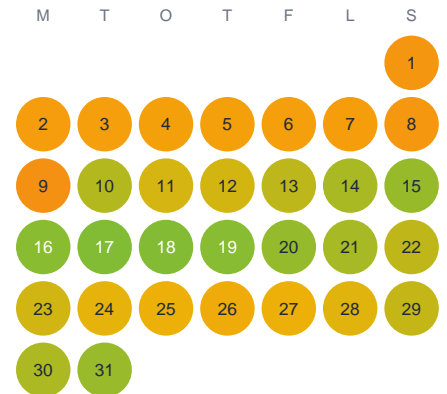

Huggtabell 2026 — Rammsjön

Rammsjön · Kalmar · huggtabell.se · modell v1 (2026-06)

Januari

Februari

Mars

April

Maj

Juni

Juli

Augusti

September

Oktober

November

December