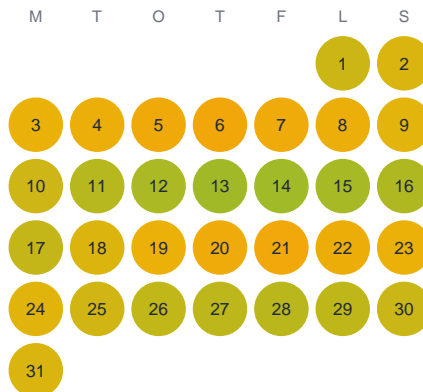

Huggtabell 2026 — Rammsjön

Rammsjön · Kalmar · huggtabell.se · modell v1 (2026-06)

Januari

Februari

Mars

April

Maj

Juni

Juli

Augusti

September

Oktober

November

December