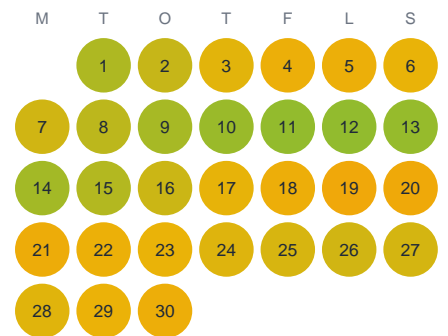

Huggtabell 2026 — Rammsjön

Rammsjön · Kronoberg · huggtabell.se · modell v1 (2026-06)

Januari

Februari

Mars

April

Maj

Juni

Juli

Augusti

September

Oktober

November

December