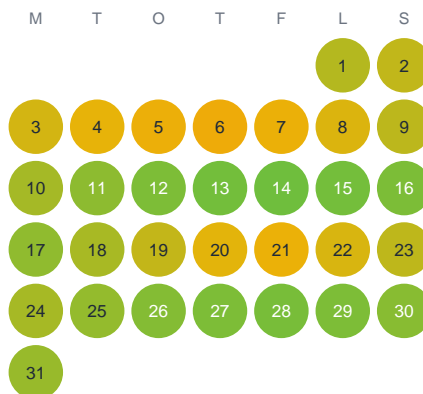

Huggtabell 2026 — Rammsjön

Rammsjön · Kronoberg · huggtabell.se · modell v1 (2026-06)

Januari

Februari

Mars

April

Maj

Juni

Juli

Augusti

September

Oktober

November

December