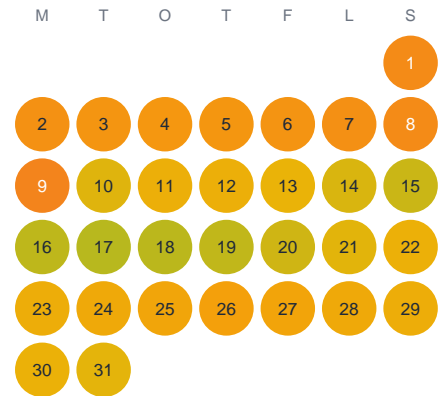

Huggtabell 2026 — Rammsjön

Rammsjön · Kronoberg · huggtabell.se · modell v1 (2026-06)

Januari

Februari

Mars

April

Maj

Juni

Juli

Augusti

September

Oktober

November

December