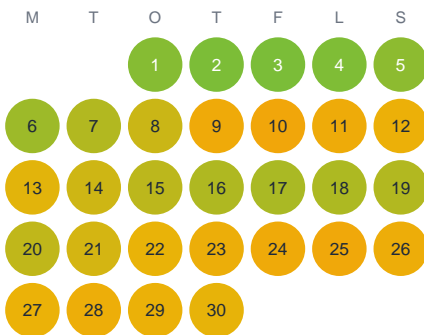

Huggtabell 2026 — Rammsjön

Rammsjön · Halland · huggtabell.se · modell v1 (2026-06)

Januari

Februari

Mars

April

Maj

Juni

Juli

Augusti

September

Oktober

November

December