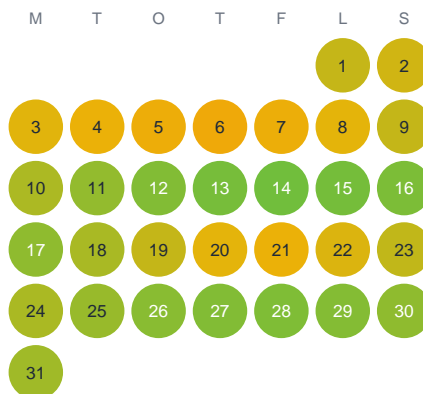

Huggtabell 2026 — Rammsjön

Rammsjön · Halland · huggtabell.se · modell v1 (2026-06)

Januari

Februari

Mars

April

Maj

Juni

Juli

Augusti

September

Oktober

November

December