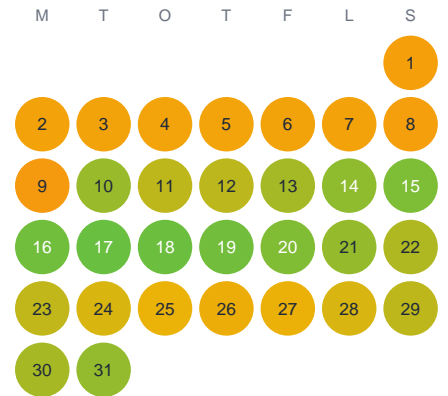

Huggtabell 2026 — Rammsjön

Rammsjön · Halland · huggtabell.se · modell v1 (2026-06)

Januari

Februari

Mars

April

Maj

Juni

Juli

Augusti

September

Oktober

November

December