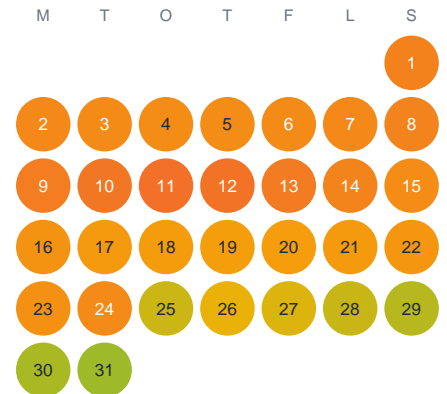

Huggtabell 2026 — Rammgöl

Rammgöl · Kalmar · huggtabell.se · modell v1 (2026-06)

Januari

Februari

Mars

April

Maj

Juni

Juli

Augusti

September

Oktober

November

December