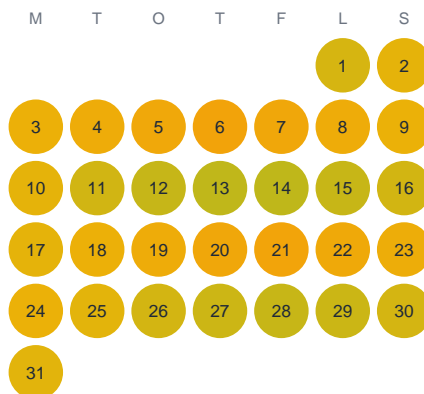

Huggtabell 2026 — Ramen

Ramen · Gävleborg · huggtabell.se · modell v1 (2026-06)

Januari

Februari

Mars

April

Maj

Juni

Juli

Augusti

September

Oktober

November

December