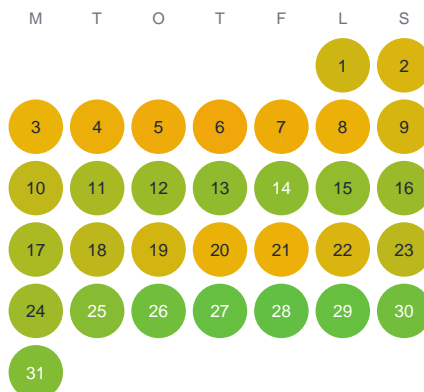

Huggtabell 2026 — Ragvaldstjärn

Ragvaldstjärn · Värmland · huggtabell.se · modell v1 (2026-06)

Januari

Februari

Mars

April

Maj

Juni

Juli

Augusti

September

Oktober

November

December