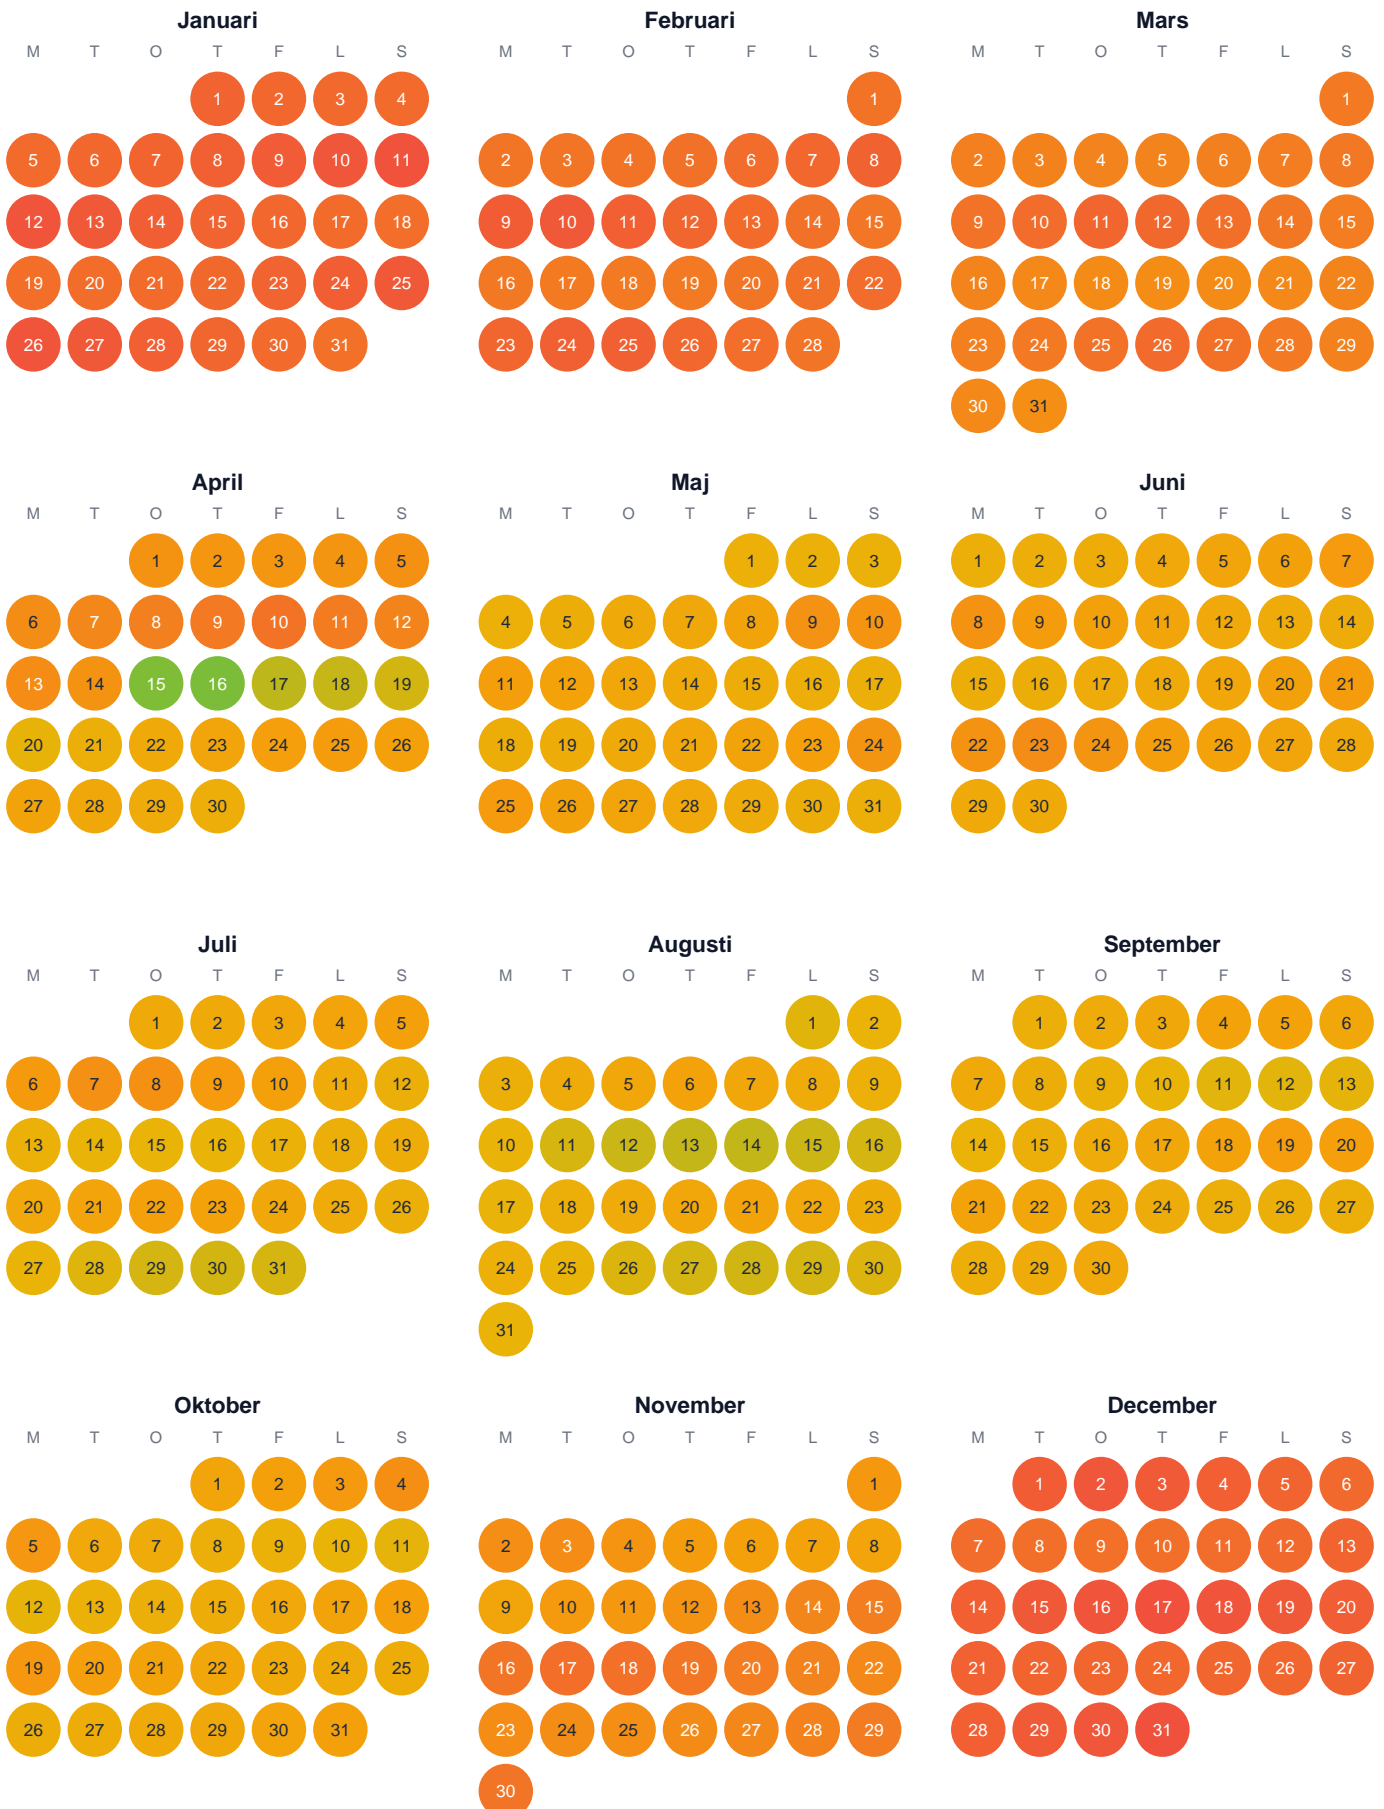

# Huggtabell 2026 — Rafshytte-Dammsjön

Rafshytte-Dammsjön · Dalarna · huggtabell.se · modell v1 (2026-06)

Trög  Topp