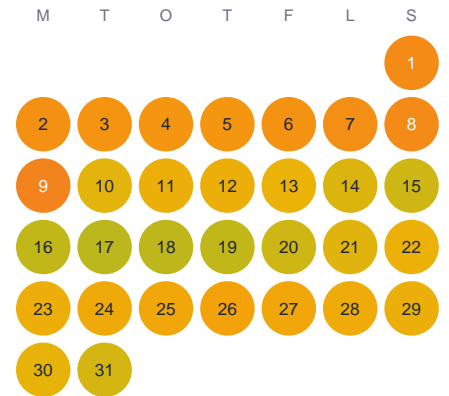

Huggtabell 2026 — Rackaregölen

Rackaregölen · Halland · huggtabell.se · modell v1 (2026-06)

Januari

Februari

Mars

April

Maj

Juni

Juli

Augusti

September

Oktober

November

December