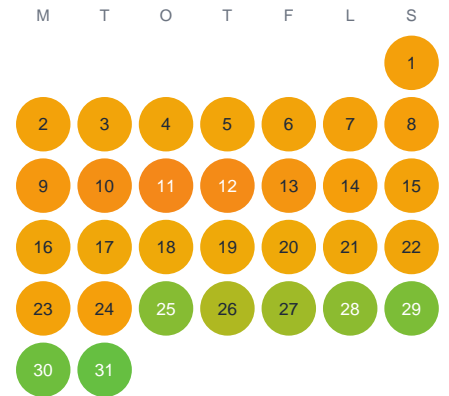

Huggtabell 2026 — Rötjärnet

Rötjärnet · Värmland · huggtabell.se · modell v1 (2026-06)

Januari

Februari

Mars

April

Maj

Juni

Juli

Augusti

September

Oktober

November

December