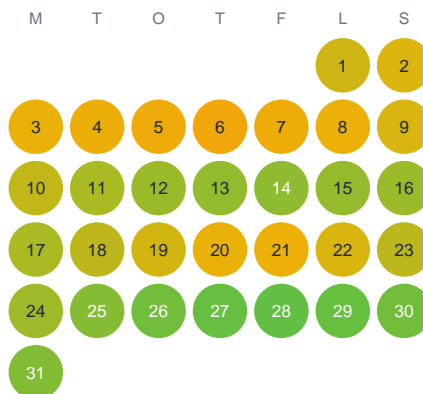

Huggtabell 2026 — Rötjärn

Rötjärn · Västra Götaland · huggtabell.se · modell v1 (2026-06)

Januari

Februari

Mars

April

Maj

Juni

Juli

Augusti

September

Oktober

November

December