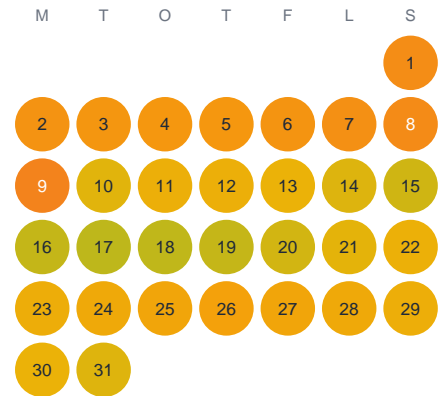

Huggtabell 2026 — Rösjön

Rösjön · Kalmar · huggtabell.se · modell v1 (2026-06)

Januari

Februari

Mars

April

Maj

Juni

Juli

Augusti

September

Oktober

November

December