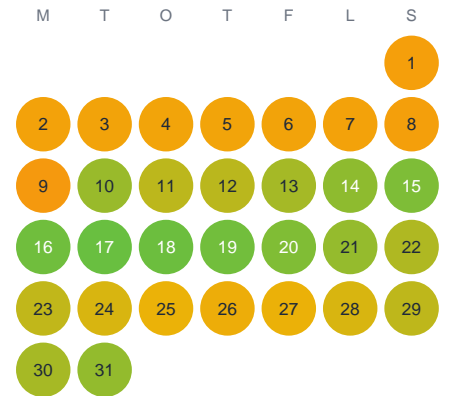

Huggtabell 2026 — Rösjön

Rösjön · Jönköping · huggtabell.se · modell v1 (2026-06)

Januari

Februari

Mars

April

Maj

Juni

Juli

Augusti

September

Oktober

November

December