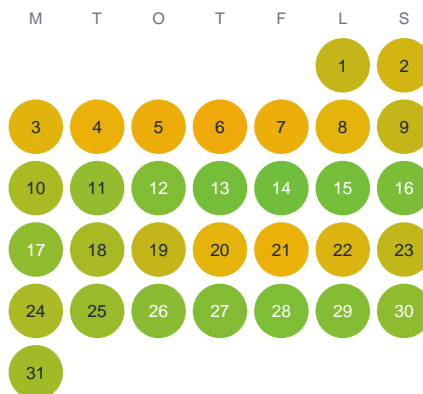

Huggtabell 2026 — Rösjön

Rösjön · Jönköping · huggtabell.se · modell v1 (2026-06)

Januari

Februari

Mars

April

Maj

Juni

Juli

Augusti

September

Oktober

November

December