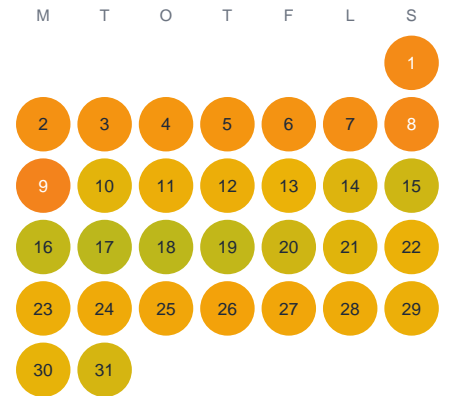

Huggtabell 2026 — Rösjön

Rösjön · Kronoberg · huggtabell.se · modell v1 (2026-06)

Januari

Februari

Mars

April

Maj

Juni

Juli

Augusti

September

Oktober

November

December