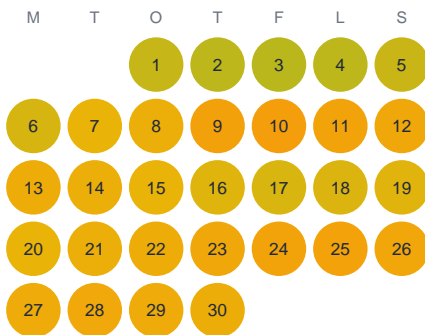

Huggtabell 2026 — Rösjön

Rösjön · Kronoberg · huggtabell.se · modell v1 (2026-06)

Januari

Februari

Mars

April

Maj

Juni

Juli

Augusti

September

Oktober

November

December